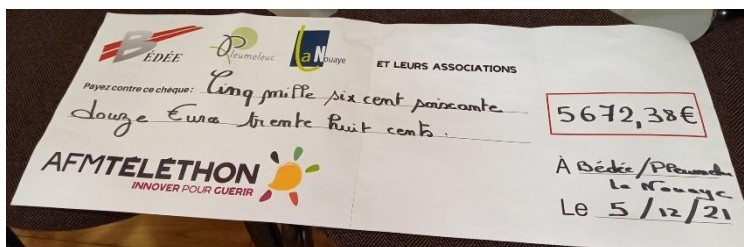

Ces différentes animations communales ont ainsi permis de récolter 650 € pour le Téléthon. Cette somme est venue grossir la remontée de fonds de Bédée et Pleumeleuc, ainsi nos trois communes ont versé au Téléthon 5672,38 €

Directeur de publication : Fabienne BONDON (Maire)
Rédaction : Alban BERTHELOT (Adjoint communication)
Crédit photos : service
Conception : Patricia FADIER
Tirage : 125 exemplaires

LA N'IM
Mairie de LA NOUAYE – 35137
11 rue du Plessis Blanc
02.99.09.25.35
Contact@lanouaye.fr